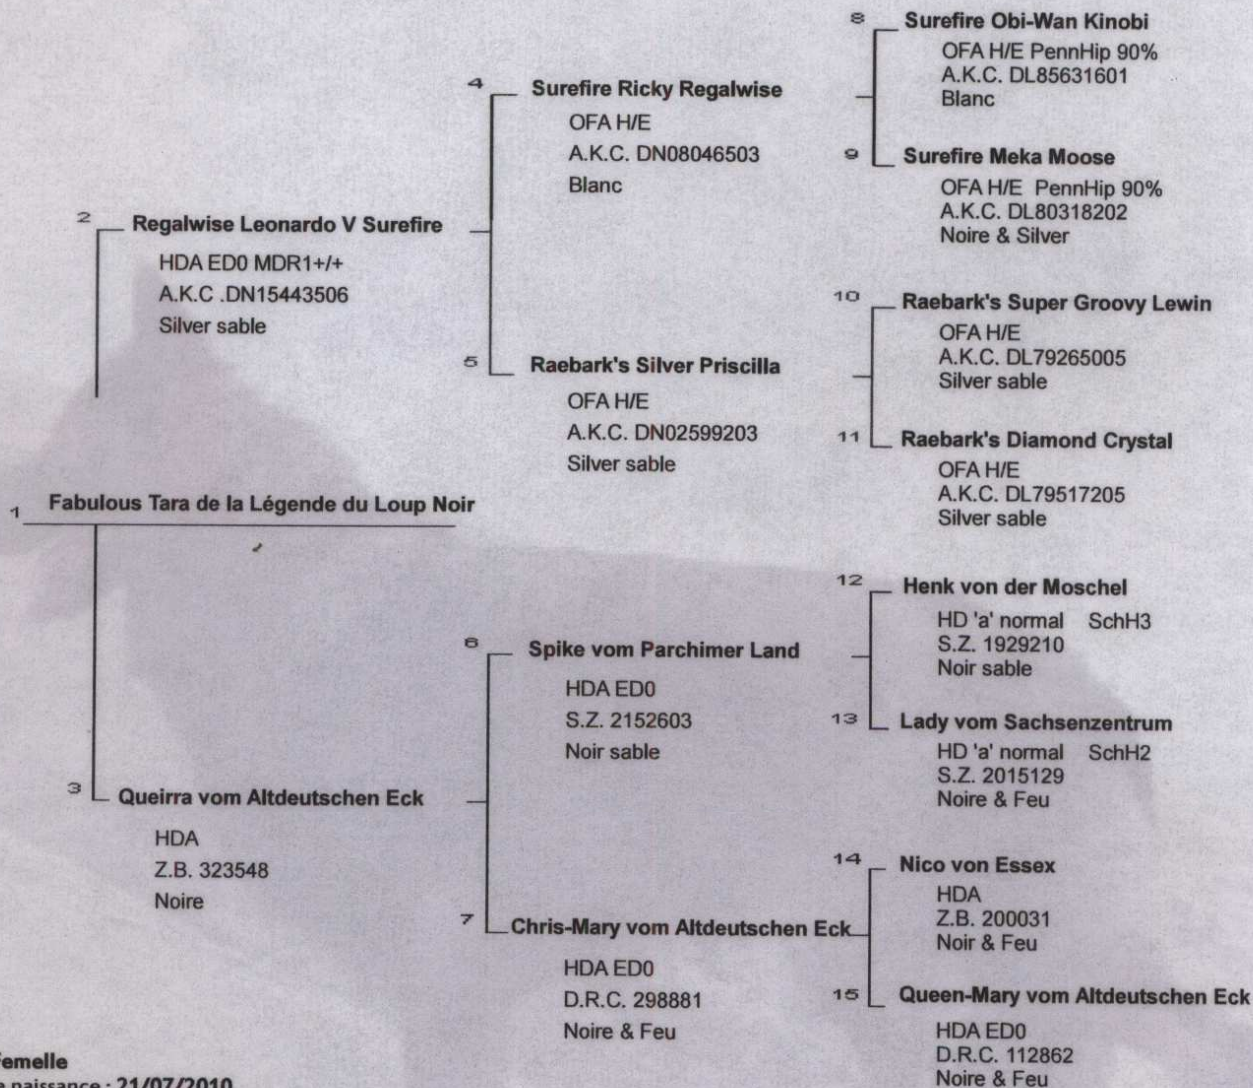

N° d'Enregistrement au Livre des Origines :
F.F.A.S. 0084

PEDIGREE DE

FABULOUS TARA DE LA LEGENDE DU LOUP NOIR

Sexe : **Femelle**
Date de naissance : **21/07/2010**

Identification : **250269500379763**
Couleur : **Noire & Crème**