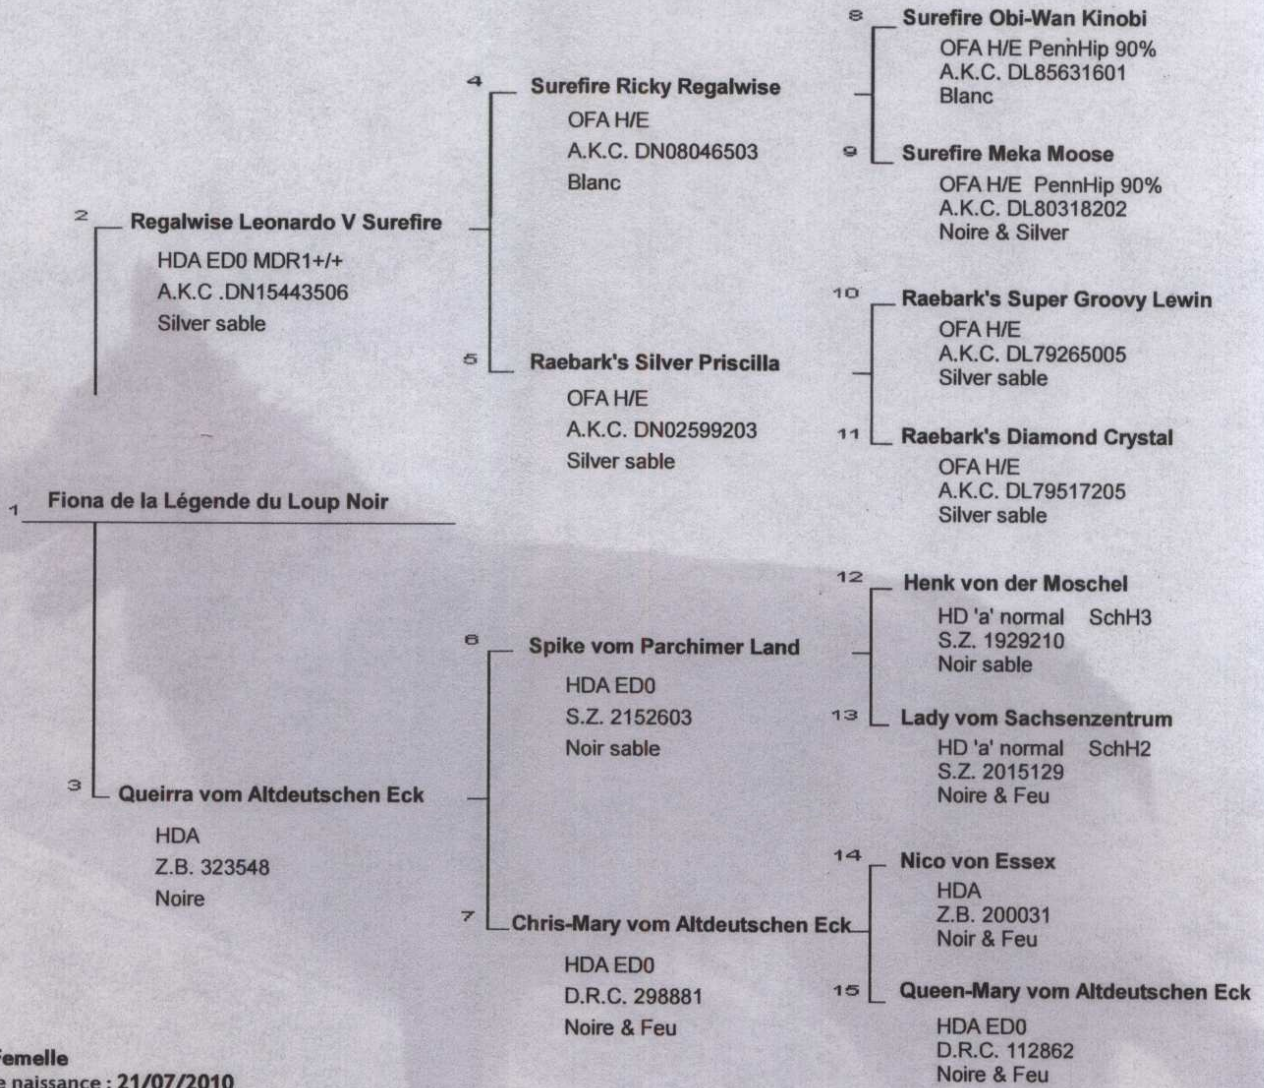

N° d'Enregistrement au Livre des Origines :
F.F.A.S. 0083

PEDIGREE DE

FIONA DE LA LEGENDE DU LOUP NOIR

Sexe : **Femelle**
Date de naissance : **21/07/2010**

Identification : **250269500379762**
Couleur : **Noire & Feu**

Producteur : **Briswalter Laetitia**
21a rue principale - 68290 Sickert

Benedicte Michoux
Responsable Commission Elevage

Auréline Boisot
Présidente

Pedigree non reconnu par la F.C.I.